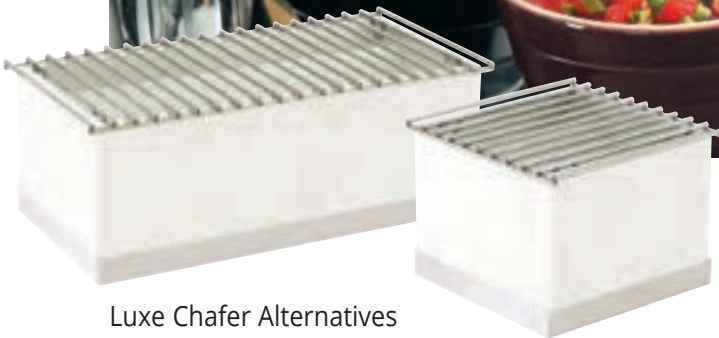

Urban Chafer Alternatives

Stainless Steel (55).

ITEM	DESCRIPTION	LIST PRICE
3407-55	12Wx12Dx8¾H	$204.60 ea
3391-55	22Wx7½Dx8¾H	283.30 ea