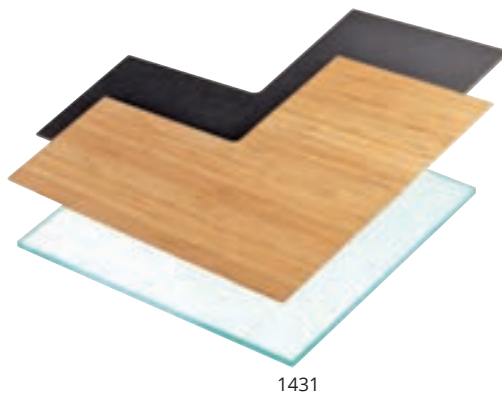

Tempered Glass Riser Shelves

ITEM	DESCRIPTION	LIST PRICE
1431-16	16Wx16D - L Shape	$108.80 ea
1431-24	24Wx24D - L Shape	152.10 ea
1435-1212	12Wx12D - Square	44.50 ea
1435-1616	16Wx16D - Square	58.60 ea
1435-2424	24Wx24D - Square	93.60 ea
1435-1624	24Wx16D - Rectangle	70.30 ea
1443-12	12" Diameter - Round	58.50 ea
1443-16	16" Diameter - Round	93.60 ea
1443-24	24" Diameter - Round	140.40 ea
1444-16	16Wx16D - Curved	105.40 ea
1444-24	24Wx24D - Curved	152.10 ea
C732GLASS	32Wx7D - Rectangle	79.90 ea