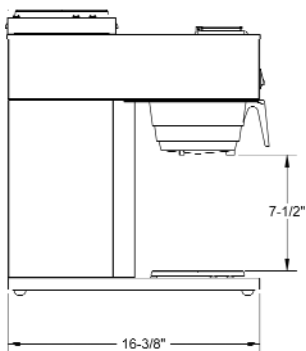

## AK 2 / AK2-AS

MODEL	WIDTH	DEPTH	HEIGHT	(USA)	CANADA	WEIGHT	CU.FT.
AK 2	8 1/2"	16 3/8"	18 1/2"	14.6A	11.7A	28LB.	7.81
AKH2	8 1/2"	16 3/8"	18 1/2"	14.6A	11.7A	28LB.	7.81