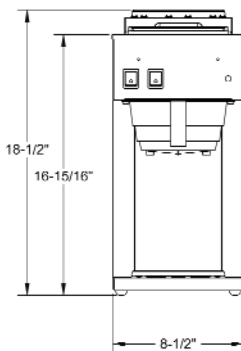

## AK 2 / AK2-AS

MODEL	WIDTH	DEPTH	HEIGHT	(USA)	CANADA	WEIGHT	CU.FT.
AK 2	8 1/2"	16 3/8"	18 1/2"	14.6A	11.7A	28LB.	7.81
AKH2	8 1/2"	16 3/8"	18 1/2"	14.6A	11.7A	28LB.	7.81